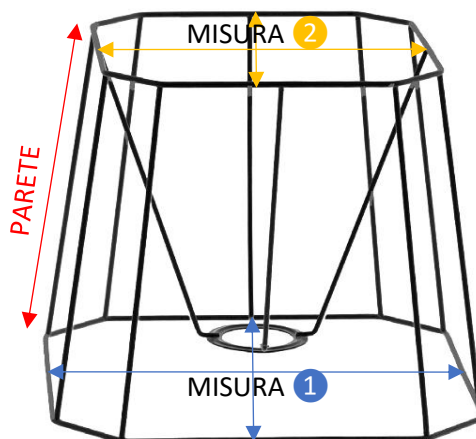

di Beccari Alessio

MONTATI

montati

OTTAGONO IRREGOLARE

SCHEDA TECNICA

MISURA ① IN CM	MISURA ② IN CM	PARETE (ferro) IN CM
20X20	16X16	17½
25X25	20X20	21½
30X30	22X22	26
35X35	25X25	30
40X40	30X30	33½
45X45	32X32	37½
50X50	35X35	42

ba BECCARI ALESSIO

POSSIBILE CREAZIONE SU VOSTRO DISEGNO - MISURE ED ATTACCHI
PERSONALIZZABILI